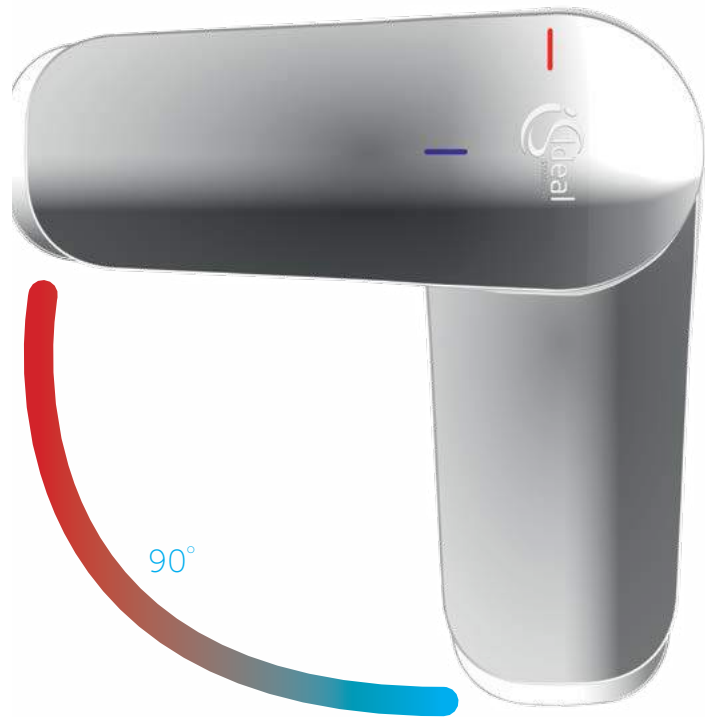

Bluestart

Batarya kolu orta konumda iken sadece soğuk su sağlayarak su ve enerji tasarrufu sağlamaktadır. Bu özellik kullanıcılarına çevre dostu, ev ekonomisine destek ürünler sunmaktadır.