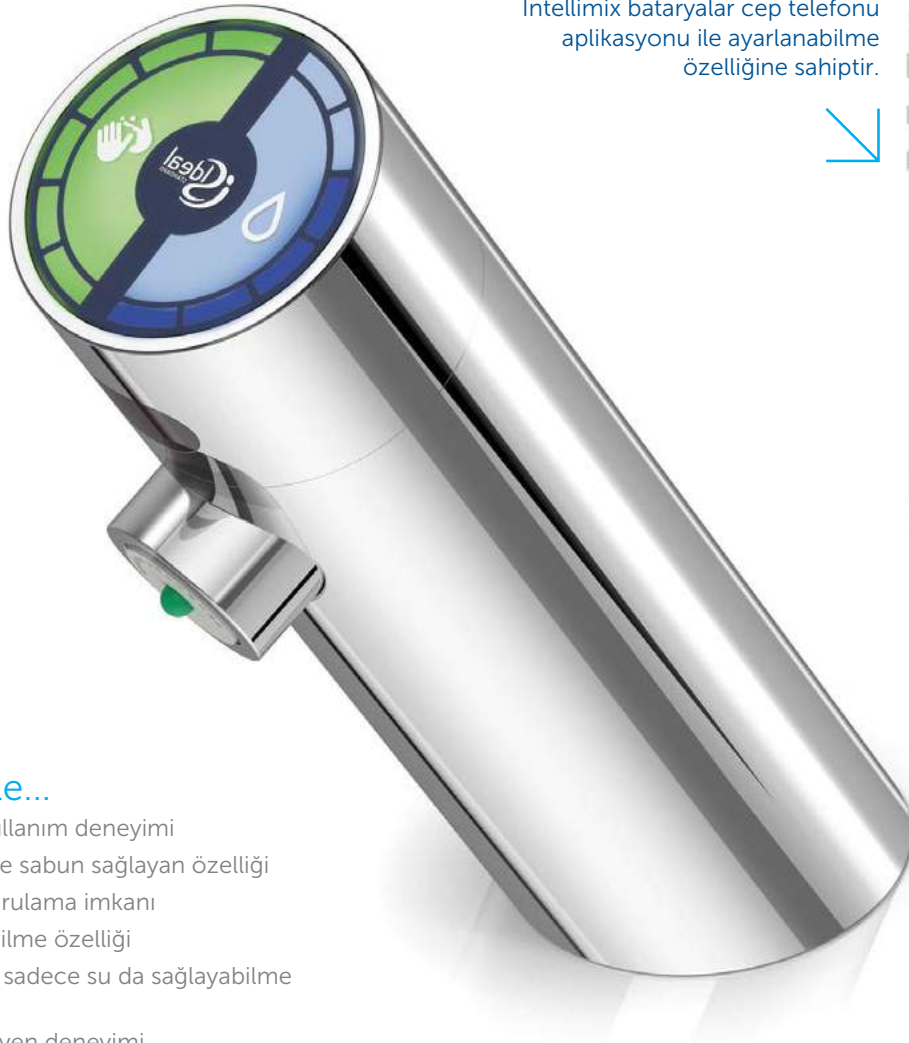

Intellimix bataryalar cep telefonu uygulaması ile ayarlanabilme özelliğine sahiptir.