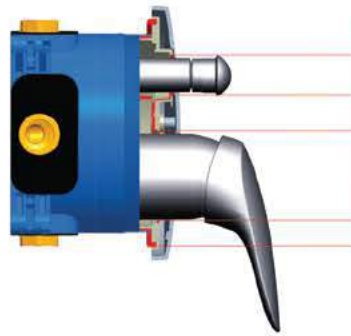

%100 Su Geçirmezlik