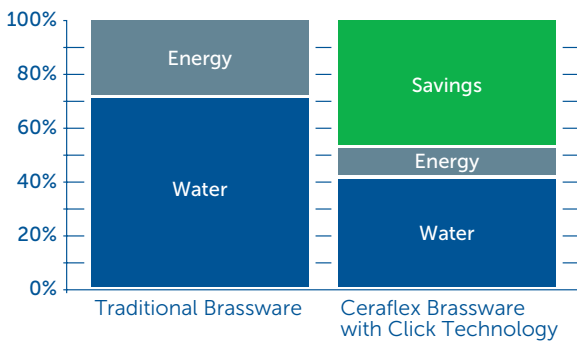

Tasarım:  
ARTEFAKT

Su  
Tasarrufu

Blue Start  
Teknolojisi

Click  
Teknolojisi

Ceraplan III BlueStart Lavabo Bataryası

Bluestart

Ceraplan III BlueStart lavabo bataryasında eşsiz bir enerji tasarrufu özelliği bulunmaktadır. "BLUESTART" teknolojisi. Bu özellik batarya kolu orta konumda iken sadece soğuk su sağlar, bu sayede gerekenden fazla sıcak su tüketimi önlenmiş olur. Enerji tasarrufu dolayısıyla para tasarrufu sağlayarak bütçenize yardımcı olur.