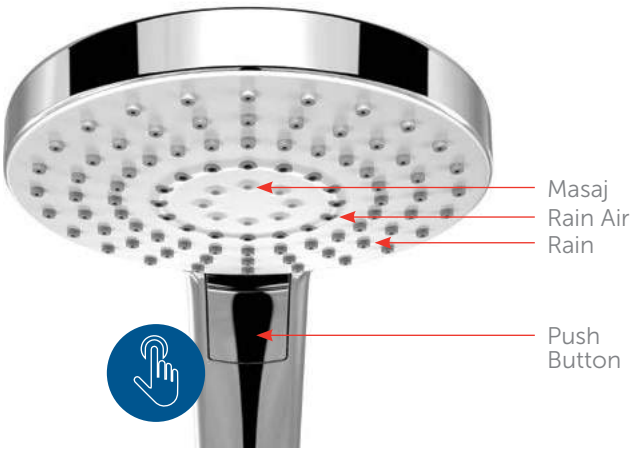

IdealRain Cube 100 Sürgülü Duş Seti

IdealRain Cube 100 Sürgülü Duş Seti

SÜRGÜLÜ DUŞ SETLERİ  
IDEALRAIN

IdealRain 140 Sürgülü Duş Seti

IdealRain 120 Sürgülü Duş Seti

IdealRain 100 Sürgülü Duş Seti

IdealRain 80 Sürgülü Duş Seti

IdealRain Evo

IdealRain Evo  
Diamond 110 mmIdealRain Evo  
Round 110 mm