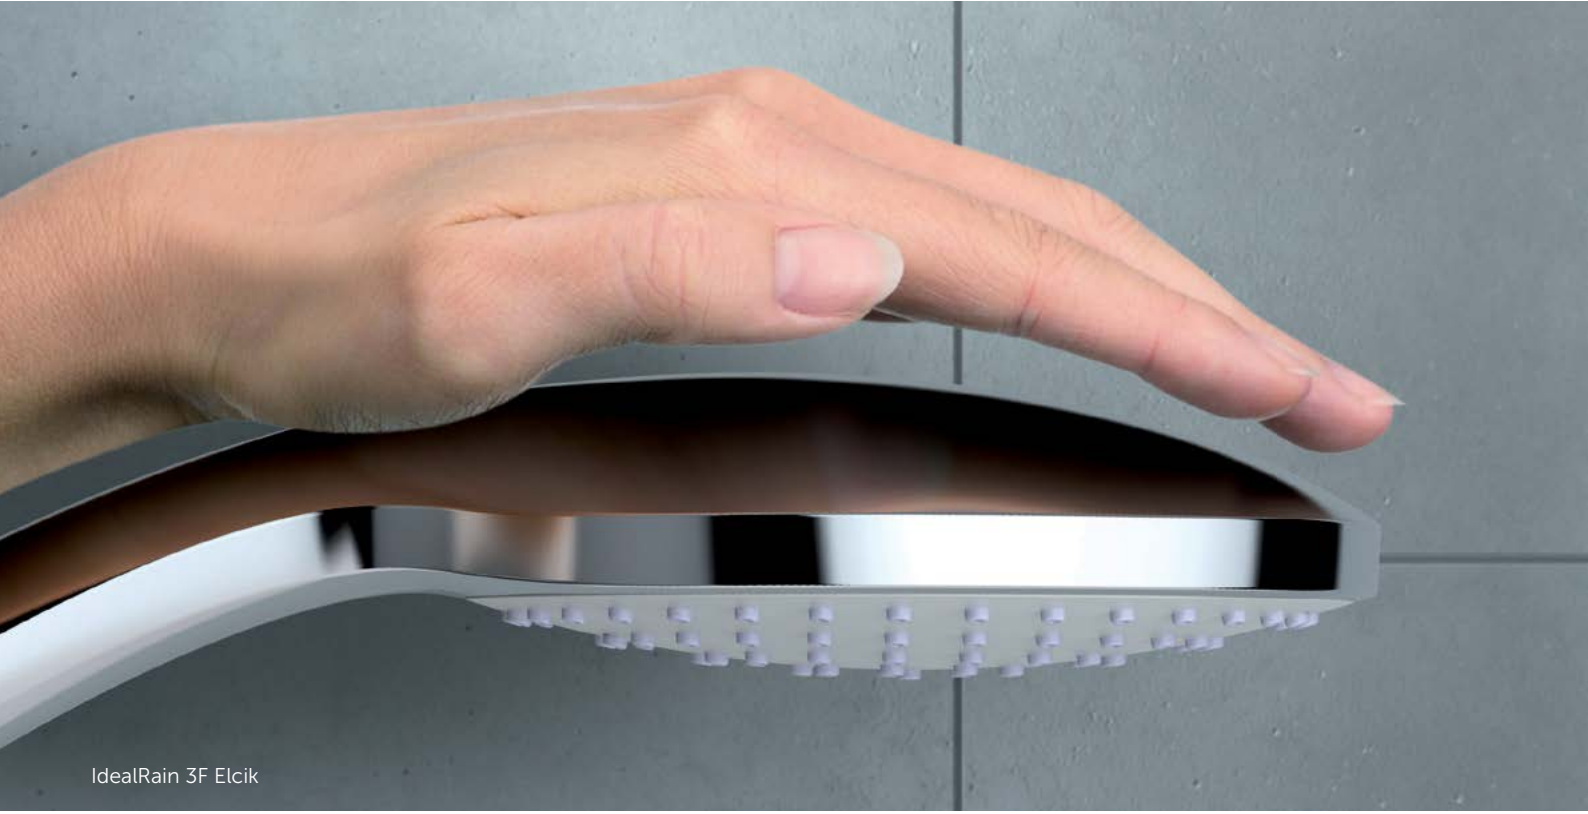

IdealRain 3F Elcik

İdealRain el duşları,

Sadece güzel olmaktan daha fazlası için tasarlandı. Benzersiz bir konfor, mükemmel performans ve gelişmiş fonksiyonellik sunmaktadır. Farklı fonksiyon çeşitleri ile keyifli kullanım sağlar.