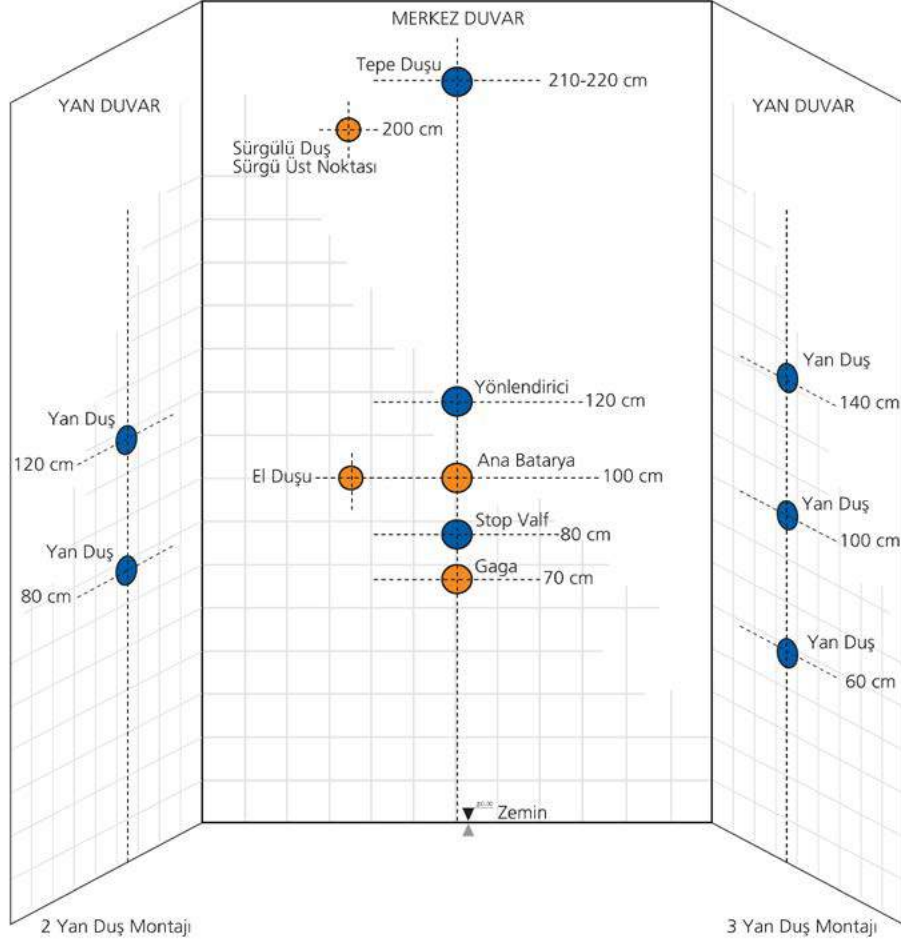

TEKNOLOJİ

Ankastre Ürünler Uygulama Örnekleri

Örnek 1

- Üzerinde yönlendiriciye sahip ankastre banyo bataryası
- Tepe duşu
- Sürgülü duş seti
- Duş dirseği (duş seti ile ankastre bataryanın bağlantısı için)