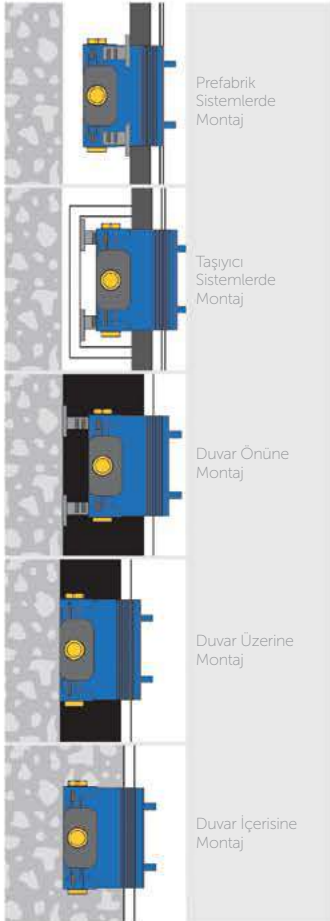

TEKNOLOJİ

Armatürler / Easybox

Yivler

Yivler, kutunun çıkıntılarının düzeltilmesini kolaylaştırmaktadır.

Boru Bağlantıları

Çıkıntılı bağlantılar, boru eklenmesini herhangi bir uzatmaya ihtiyaç duymadan yapmanızı kolaylaştırır.

Montaj Ayakları

Montaj ayağı, kolay montaj ve derinlik kademelerini ayarlamayı sağlar. (Kit1 ile 22 mm ve ayakla 35 mm ilave edilebilir.)

Montaj Delikleri

Rahatlıkla konumlandırılabilen delikler, tüm montaj pozisyonlarında sabitlemeyi kolaylaştırmaktadır.

Kapak

Kapak, EASY-Box'in hizalamasını kolaylaştırmak için özel bir montaj kılavuzu ile su terazisi tutucusunu içermektedir.

Destek

Geliştirilmiş su terazisi tutucuları sayesinde EASY-Box'in yatay ve dikey hizalaması kolayca yapılabilir.

Boşaltma Aygıtı

Altıgen vidalar gevşetilerek, boşaltma aygıtı pirinç çapraz bağlantı noktasından ayrılabilir.