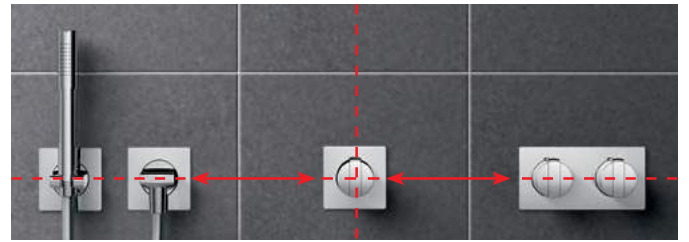

Montaj Rayı

Fayans örneklerine göre düzen: uyumlu olarak tasarlanmış Archimodule fayans görünümüne mükemmel şekilde uyulanabilir. Böylece çözümünüz görüşünüzü tam olarak sağlar. Bu, modüllerin kişisel zevke uyarlanmasını mümkün kılan bir kaba sıva montaj rayı sayesinde olabiliyor.