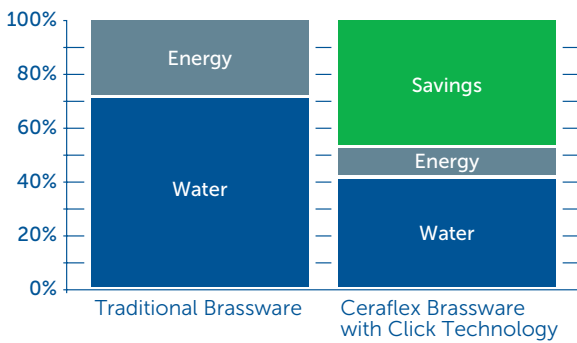

Tasarım:  
ARTEFAKT

Su  
Tasarrufu

Isi  
Limitleyici

Easy  
Fix

Click  
Teknolojisi

Blue Start  
Teknolojisi

Ceraflex Grande Lavabo Bataryası

Bluestart