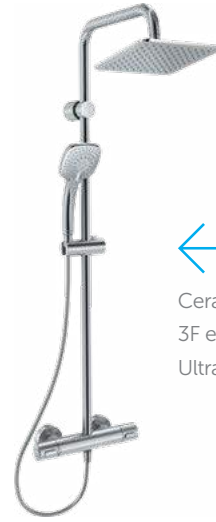

Ceratherm100 Termostatik Duş Bat. dahil
3F el duşu, Ø100 mm
UltraSlim Tepe Duşu, 20x20 cm