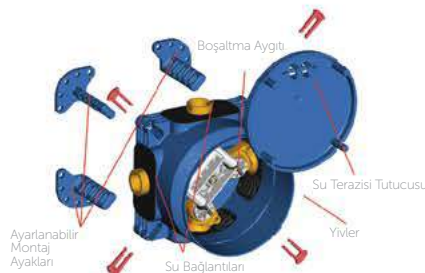

Kit 1 - Sıva Altı Set

Esnek temel sıva altı birimi.

Küçük temel sıva altı birim, oldukça esnek ve her montaj tipine uygundur. Güç sarfetmeden ve hiç bir özel ekipmana ihtiyaç duymadan montaj yapılabilir. Sıva altı birim üzerine ankastre banyo bataryaları ve termostatik bataryalar monte edilebilir.